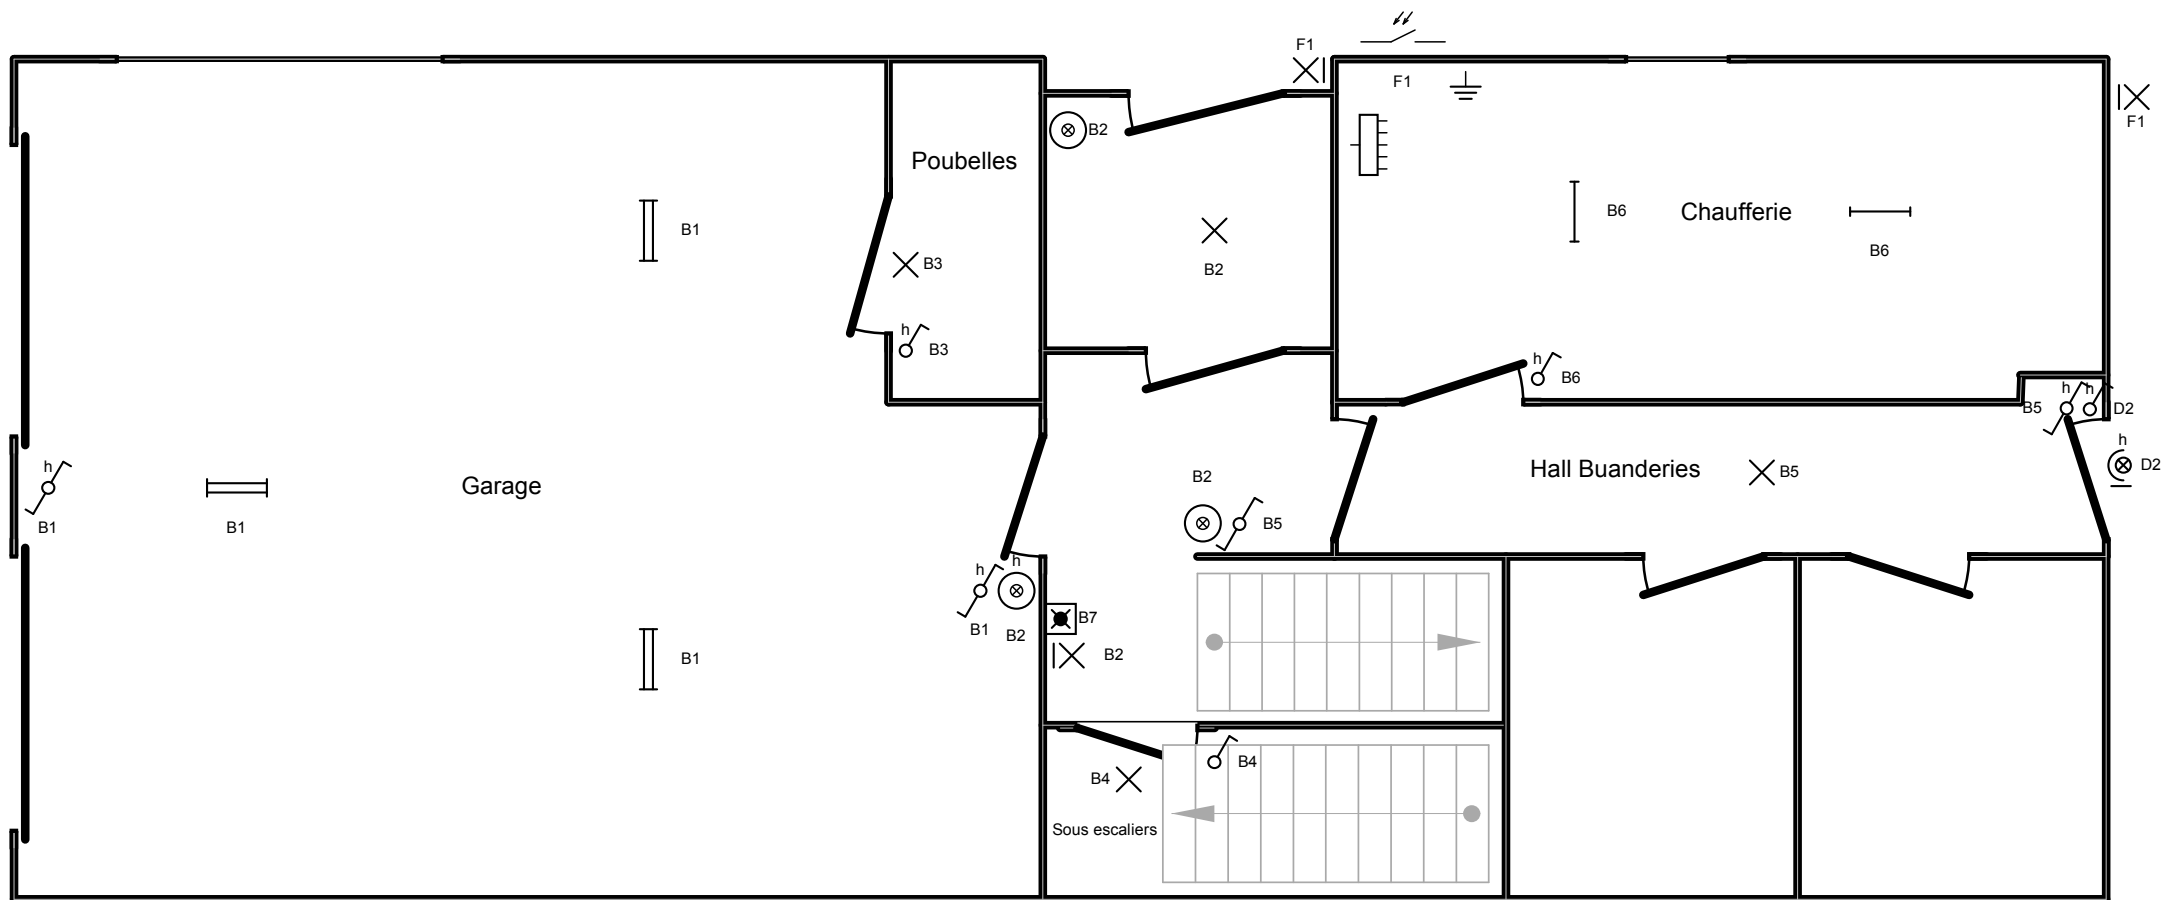

Organisme agréé
AIB-Vinçotte
Parc Scientifique CréalyS - Rue Phocas Lejeune 11
5032 Les Isnes-Gembloux
Tél.: 081 43 26 11
Fax: 081 43 26 15
e-mail: wallonie@vincotte.be

Adresse de l'installation électrique
Balcaen Succession
Rue de la Passerelle 33 Boîte RdCh
7700 Mouscron
Tél.: 056/33.38.49

Installateur
EDBLAD S.P.R.L.
Rue de la Passerelle 33
7700 Mouscron
Tél.: 056 34 40 30 GSM: 0475 28 32 558
Fax: 056 34 44 88
e-mail: info@edblad.be
TVA BE 0475.736.104

p. 3/7
Schéma de position

Date: 2/06/2013

2 x 230V ~ 50Hz