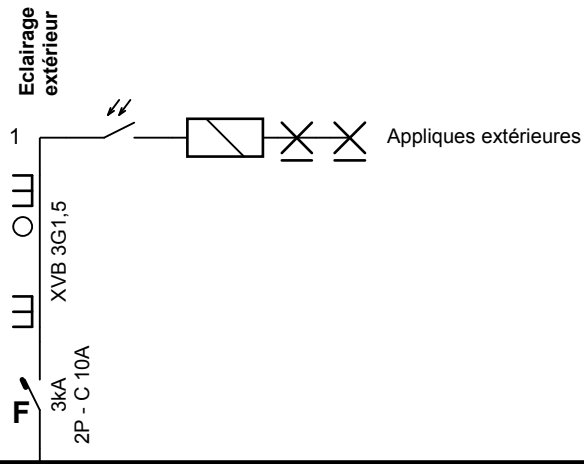

p. 1/7
Schéma unifilaire

Date: 2/06/2013

2 x 230V ~ 50Hz

Organisme agréé

AIB-Vinçotte
Parc Scientifique Créalys - Rue Phocas Lejeune 11
5032 Les Isnes-Gembloux
Tél.: 081 43 26 11
Fax: 081 43 26 15
e-mail: wallonie@vincotte.be