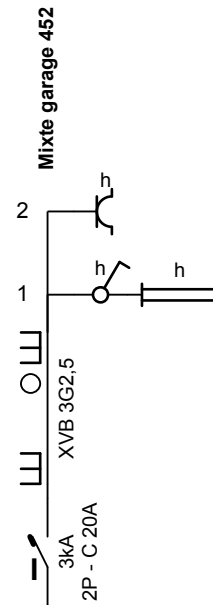

p. 1/7
Schéma unifilaire

Date: 2/06/2013

2 x 230V ~ 50Hz

Organisme agréé

AIB-Vinçotte
Parc Scientifique Créalys - Rue Phocas Lejeune 11
5032 Les Isnes-Gembloux
Tél.: 081 43 26 11
Fax: 081 43 26 15
e-mail: wallonie@vincotte.be