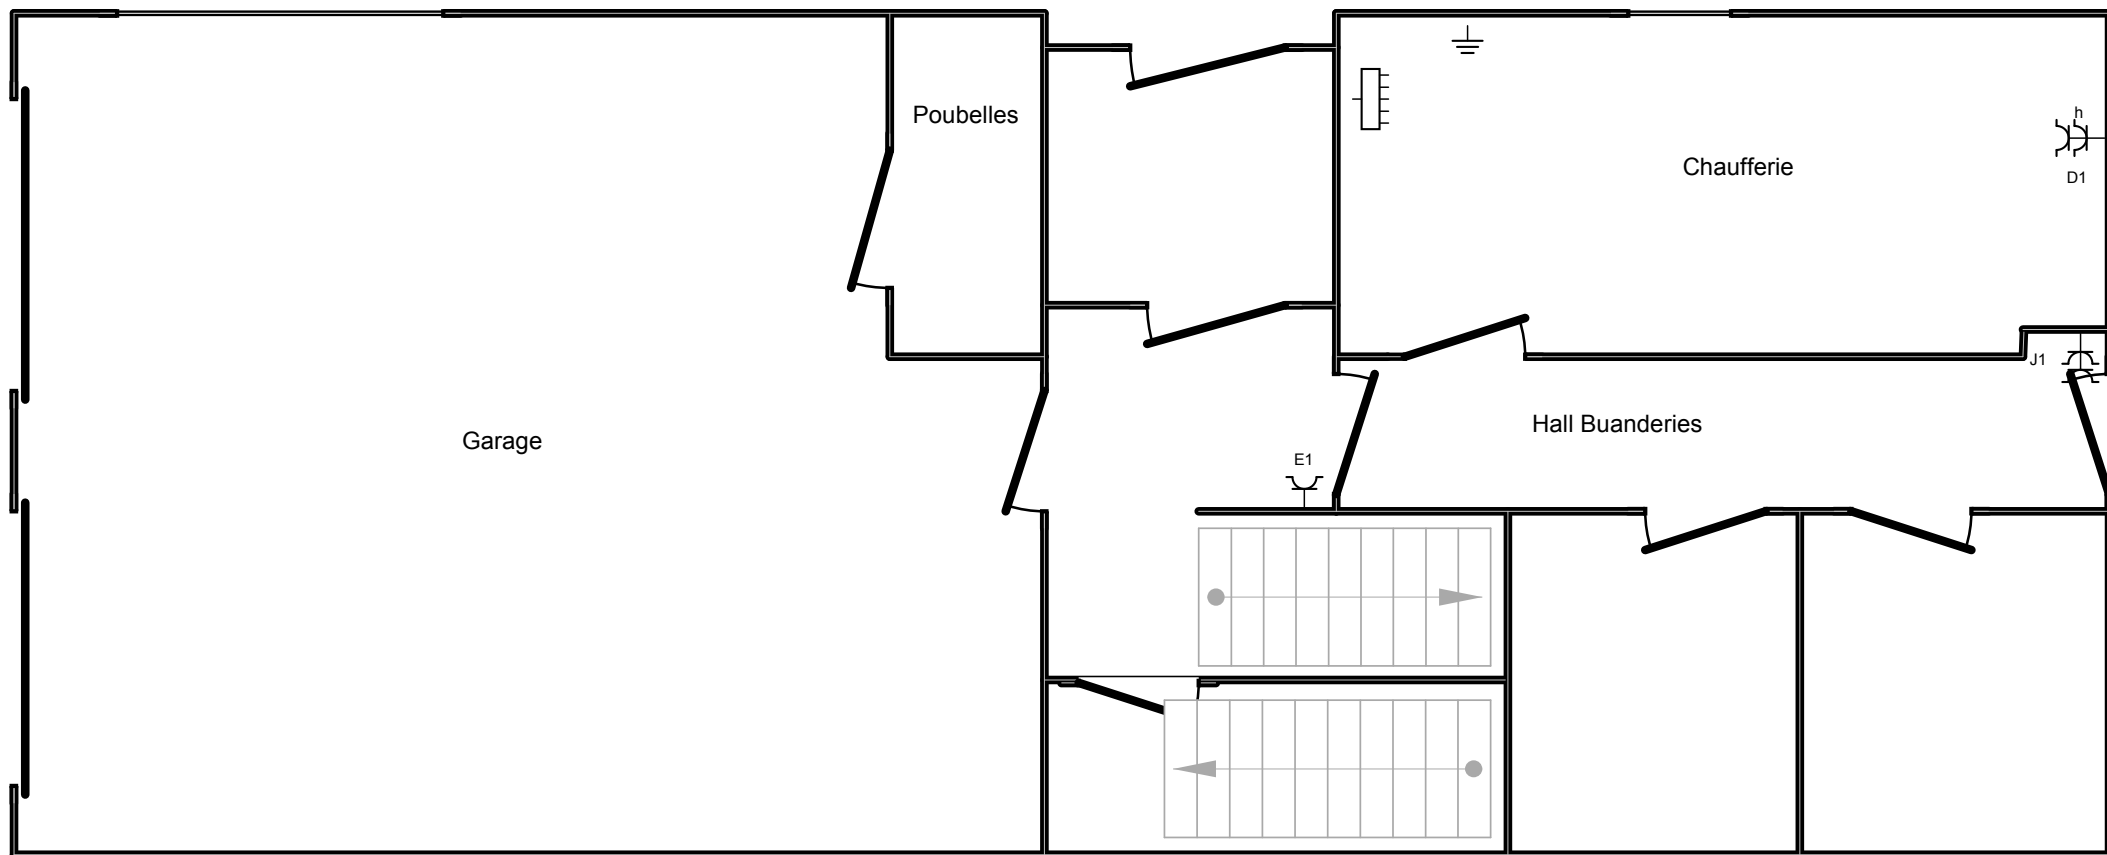

Organisme agréé
AIB-Vincotte
Parc Scientifique Créalys - Rue Phocas Lejeune 11
5032 Les Isnes-Gembloux
Tél.: 081 43 26 11
Fax: 081 43 26 15
e-mail: wallonie@vincotte.be

Adresse de l'installation électrique
Balcaen Succession
Rue de la Passerelle 33 Boîte RdCh
7700 Mouscron
Tél.: 056/33.38.49

Installateur
EDBLAD S.P.R.L.
Rue de la Passerelle 33
7700 Mouscron
Tél.: 056 34 40 30 GSM: 0475 28 32 558
Fax: 056 34 44 88
e-mail: info@edblad.be
TVA BE 0475.736.104

p. 4/7
Schéma de position
Date: 2/06/2013
2 x 230V ~ 50Hz