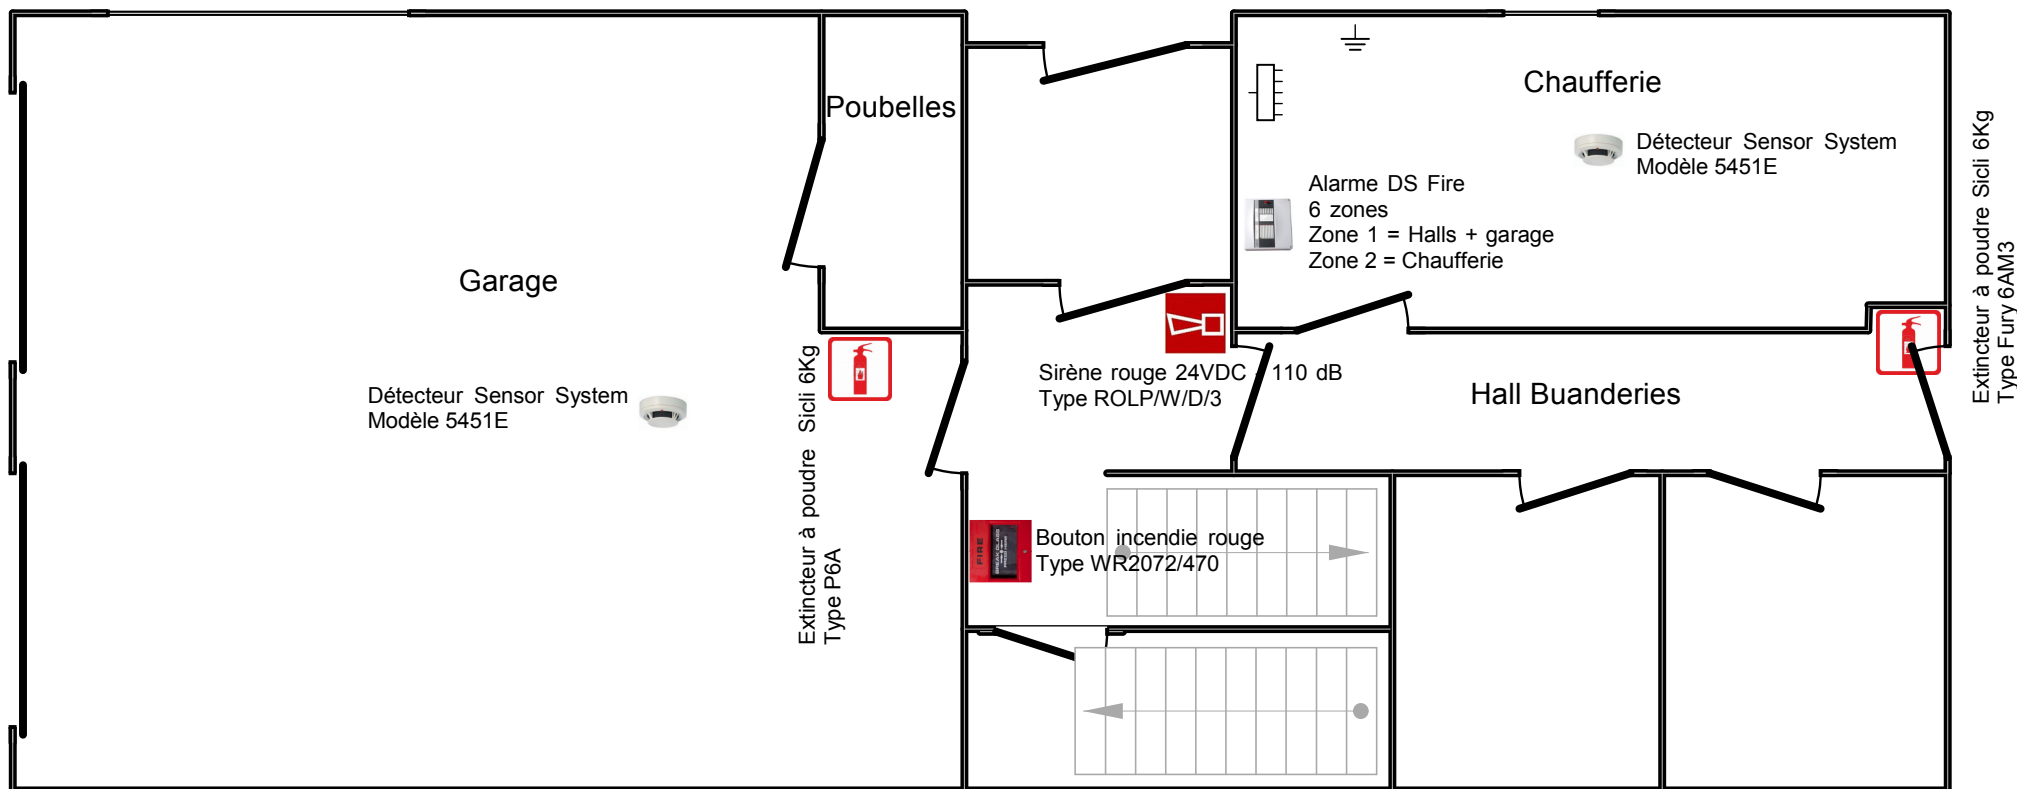

Organisme agréé

AIB-Vinçotte
Parc Scientifique Créalys - Rue Phocas Lejeune 11
5032 Les Isnes-Gembloux
Tél.: 081 43 26 11
Fax: 081 43 26 15
e-mail: wallonie@vincotte.be

Adresse de l'installation électrique

Balcaen Succession
Rue de la Passerelle 33 Boîte RdCh
7700 Mouscron
Tél.: 056/33.38.49

Installateur

EDBLAD S.P.R.L.
Rue de la Passerelle 33
7700 Mouscron
Tél.: 056 34 40 30 GSM: 0475 28 32 558
Fax: 056 34 44 88
e-mail: info@edblad.be
TVA BE 0475.736.104

p. 5/7

Schéma de position

Date: 2/06/2013

2 x 230V ~ 50Hz